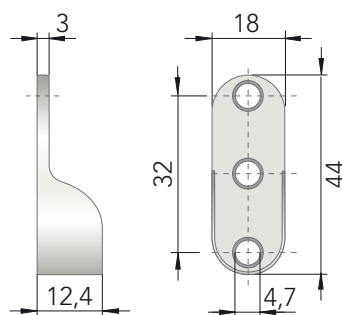

Art. 5201

Reggitubo Cielo
Sky tube support

| i | M | D | i1 | S |  |
|----|-----|------|----|-----|---|
| 32 | 6MA | 15,3 | 10 | 4,4 | 2.000 |

Art. 5205

Reggitubo 3 fori
Tube support 3 holes

Art. 5206

Reggitubo perno Ø 10
Tube support pin Ø 10

Art. 5207

Reggitubo 2 perni Ø 5
Tube support 2 pins Ø 5

| | ART. | Ø | I | M |
|-------|-------------|----|----|-----|
| Nylon | 5211 | 22 | 18 | 5MA |
| | 5212 | 22 | 18 | 6MA |
| | 5213 | 22 | 20 | 5MA |
| | 5214 | 22 | 20 | 6MA |

Per tubo ovale / For oval tube

| | ART. | Ø | I | M |
|-------|-------------|----|----|-----|
| Nylon | 5221 | 25 | 18 | 5MA |
| | 5222 | 25 | 18 | 6MA |
| | 5223 | 25 | 20 | 5MA |
| | 5224 | 25 | 20 | 6MA |