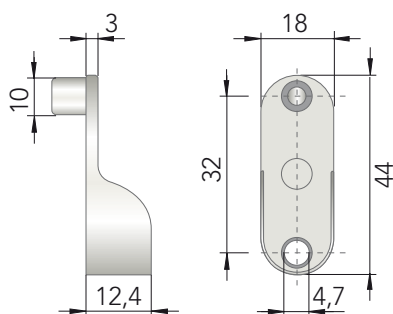

Art. 5201

Reggitubo Cielo
Sky tube support

| i | M | D | i1 | S |  |
|----|-----|------|----|-----|---|
| 32 | 6MA | 15,3 | 10 | 4,4 | 2.000 |

Art. 5205

Reggitubo 3 fori
Tube support 3 holes

Art. 5206

Reggitubo perno Ø 10
Tube support pin Ø 10

Art. 5207

Reggitubo 2 perni Ø 5
Tube support 2 pins Ø 5

| | ART. | Ø | I | M |
|-------|-------------|----|----|-----|
| Nylon | 5211 | 22 | 18 | 5MA |
| | 5212 | 22 | 18 | 6MA |
| | 5213 | 22 | 20 | 5MA |
| | 5214 | 22 | 20 | 6MA |

Per tubo ovale / For oval tube

| | ART. | Ø | I | M |
|-------|-------------|----|----|-----|
| Nylon | 5221 | 25 | 18 | 5MA |
| | 5222 | 25 | 18 | 6MA |
| | 5223 | 25 | 20 | 5MA |
| | 5224 | 25 | 20 | 6MA |