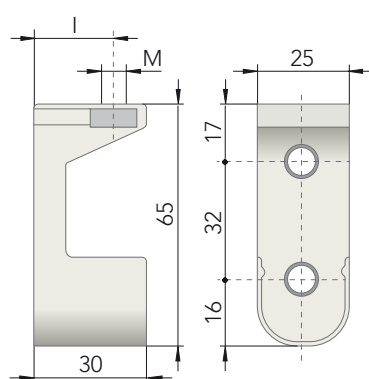

Art. 5201

Reggitubo Cielo
Sky tube support

| i | M | D | i1 | S |  |
|----|-----|------|----|-----|---|
| 32 | 6MA | 15,3 | 10 | 4,4 | 2.000 |

Art. 5205

Reggitubo 3 fori
Tube support 3 holes

Art. 5206

Reggitubo perno Ø 10
Tube support pin Ø 10

Art. 5207

Reggitubo 2 perni Ø 5
Tube support 2 pins Ø 5

| | ART. | Ø | I | M |
|-------|-------------|----|----|-----|
| Nylon | 5211 | 22 | 18 | 5MA |
| | 5212 | 22 | 18 | 6MA |
| | 5213 | 22 | 20 | 5MA |
| | 5214 | 22 | 20 | 6MA |

Per tubo ovale / For oval tube

| | ART. | Ø | I | M |
|-------|-------------|----|----|-----|
| Nylon | 5221 | 25 | 18 | 5MA |
| | 5222 | 25 | 18 | 6MA |
| | 5223 | 25 | 20 | 5MA |
| | 5224 | 25 | 20 | 6MA |