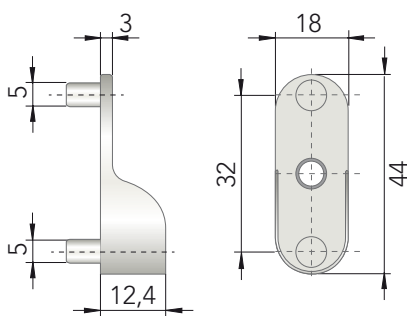

Art. 5201

Reggitubo Cielo
Sky tube support

| i | M | D | i1 | S |  |
|----|-----|------|----|-----|---|
| 32 | 6MA | 15,3 | 10 | 4,4 | 2.000 |

Art. 5205

Reggitubo 3 fori
Tube support 3 holes

Art. 5206

Reggitubo perno Ø 10
Tube support pin Ø 10

Art. 5207

Reggitubo 2 perni Ø 5
Tube support 2 pins Ø 5

| | ART. | Ø | I | M |
|-------|-------------|----|----|-----|
| Nylon | 5211 | 22 | 18 | 5MA |
| | 5212 | 22 | 18 | 6MA |
| | 5213 | 22 | 20 | 5MA |
| | 5214 | 22 | 20 | 6MA |

Per tubo ovale / For oval tube

| | ART. | Ø | I | M |
|-------|-------------|----|----|-----|
| Nylon | 5221 | 25 | 18 | 5MA |
| | 5222 | 25 | 18 | 6MA |
| | 5223 | 25 | 20 | 5MA |
| | 5224 | 25 | 20 | 6MA |