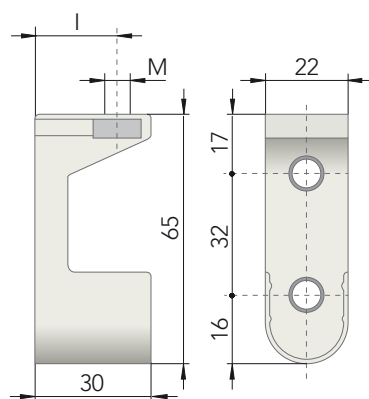

Art. 5201

Reggitubo Cielo
Sky tube support

| i | M | D | i1 | S |  |
|----|-----|------|----|-----|---|
| 32 | 6MA | 15,3 | 10 | 4,4 | 2.000 |

Art. 5205

Reggitubo 3 fori
Tube support 3 holes

Art. 5206

Reggitubo perno Ø 10
Tube support pin Ø 10

Art. 5207

Reggitubo 2 perni Ø 5
Tube support 2 pins Ø 5

| | ART. | Ø | I | M |
|-------|-------------|----|----|-----|
| Nylon | 5211 | 22 | 18 | 5MA |
| | 5212 | 22 | 18 | 6MA |
| | 5213 | 22 | 20 | 5MA |
| | 5214 | 22 | 20 | 6MA |

Per tubo ovale / For oval tube

| | ART. | Ø | I | M |
|-------|-------------|----|----|-----|
| Nylon | 5221 | 25 | 18 | 5MA |
| | 5222 | 25 | 18 | 6MA |
| | 5223 | 25 | 20 | 5MA |
| | 5224 | 25 | 20 | 6MA |