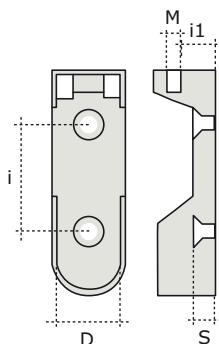

Art. 5201

Reggitubo Cielo
Sky tube support

| i | M | D | i1 | S |  |
|----|-----|------|----|-----|---|
| 32 | 6MA | 15,3 | 10 | 4,4 | 2.000 |

Art. 5205

Reggitubo 3 fori
Tube support 3 holes

Art. 5206

Reggitubo perno Ø 10
Tube support pin Ø 10

Art. 5207

Reggitubo 2 perni Ø 5
Tube support 2 pins Ø 5

| | ART. | Ø | I | M |
|-------|-------------|----|----|-----|
| Nylon | 5211 | 22 | 18 | 5MA |
| | 5212 | 22 | 18 | 6MA |
| | 5213 | 22 | 20 | 5MA |
| | 5214 | 22 | 20 | 6MA |

Per tubo ovale / For oval tube

| | ART. | Ø | I | M |
|-------|-------------|----|----|-----|
| Nylon | 5221 | 25 | 18 | 5MA |
| | 5222 | 25 | 18 | 6MA |
| | 5223 | 25 | 20 | 5MA |
| | 5224 | 25 | 20 | 6MA |