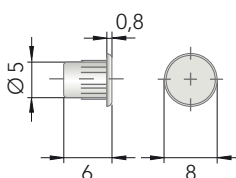

Art. 5333

Disponibile nelle misure
Ø: 14 / 15 / 16

Available in size
Ø: 14 / 15 / 16

ART.	Ø	pz. per tessera pcs for set	
5401	9	60	6.000
5402	13	20	5.000
5403	14	25	5.000
5404	17,6	16	4.000
5405	20	15	1.800
5406	24	12	1.200
5407	40	2	1.000