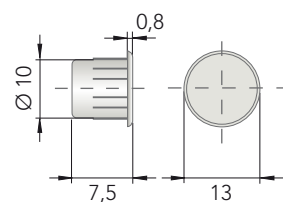

Coprivite
Cover cap

Art. 5331

Art. 5332

Copriforo
Cover cap

Art. 5333

Art. 5334

Art. 5335

Copriforo
Cover cap

Art. 5340

Disponibile nelle misure
Ø: 14 / 15 / 16

Available in size
Ø: 14 / 15 / 16

Cover
Cover

ART.	Ø	pz. per tessera pcs for set	
5401	9	60	6.000
5402	13	20	5.000
5403	14	25	5.000
5404	17,6	16	4.000
5405	20	15	1.800
5406	24	12	1.200
5407	40	2	1.000