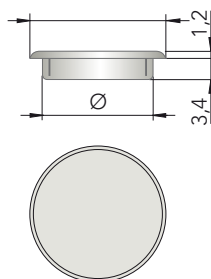

Coprivite
Cover cap

Art. 5331

Art. 5332

Copriforo
Cover cap

Art. 5333

Art. 5334

Art. 5335

Copriforo
Cover cap

Art. 5340

Disponibile nelle misure
Ø: 14 / 15 / 16

Available in size
Ø: 14 / 15 / 16

Cover
Cover

ART.	Ø	pz. per tessera pcs for set	
5401	9	60	6.000
5402	13	20	5.000
5403	14	25	5.000
5404	17,6	16	4.000
5405	20	15	1.800
5406	24	12	1.200
5407	40	2	1.000