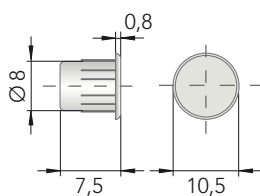

Coprivite
Cover cap

Art. 5331

Art. 5332

Copriforo
Cover cap

Art. 5333

Art. 5334

Art. 5335

Copriforo
Cover cap

Art. 5340

Disponibile nelle misure
Ø: 14 / 15 / 16

Available in size
Ø: 14 / 15 / 16

Cover
Cover

ART.	Ø	pz. per tessera pcs for set	
5401	9	60	6.000
5402	13	20	5.000
5403	14	25	5.000
5404	17,6	16	4.000
5405	20	15	1.800
5406	24	12	1.200
5407	40	2	1.000