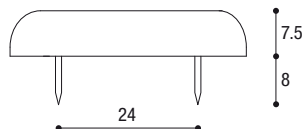

Art. 5340

Disponibile nelle misure
Ø: 14 / 15 / 16

Available in size
Ø: 14 / 15 / 16

Cover
Cover

ART.	Ø	pz. per tessera pcs for set	
5401	9	60	6.000
5402	13	20	5.000
5403	14	25	5.000
5404	17,6	16	4.000
5405	20	15	1.800
5406	24	12	1.200
5407	40	2	1.000

Art. 5350

Passacavo
Plug-passage

A	60	80	48	60
B	20	22	12	12
C	71	92	58	71

Art. 5351

Anello
Ring

Art. 5360

Ferma porta Pratic
Pratic door stopper

Art. 5365