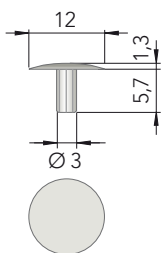

Coprivite
Cover cap

Art. 5331

Art. 5332

Copriforo
Cover cap

Art. 5333

Art. 5334

Art. 5335

Copriforo
Cover cap

Art. 5340

Disponibile nelle misure
Ø: 14 / 15 / 16

Available in size
Ø: 14 / 15 / 16

Cover
Cover

ART.	Ø	pz. per tessera pcs for set	
5401	9	60	6.000
5402	13	20	5.000
5403	14	25	5.000
5404	17,6	16	4.000
5405	20	15	1.800
5406	24	12	1.200
5407	40	2	1.000