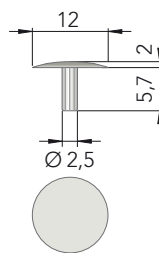

Coprivite
Cover cap

Art. 5331

Art. 5332

Copriforo
Cover cap

Art. 5333

Art. 5334

Art. 5335

Copriforo
Cover cap

Art. 5340

Disponibile nelle misure
Ø: 14 / 15 / 16

Available in size
Ø: 14 / 15 / 16

Cover
Cover

ART.	Ø	pz. per tessera pcs for set	
5401	9	60	6.000
5402	13	20	5.000
5403	14	25	5.000
5404	17,6	16	4.000
5405	20	15	1.800
5406	24	12	1.200
5407	40	2	1.000